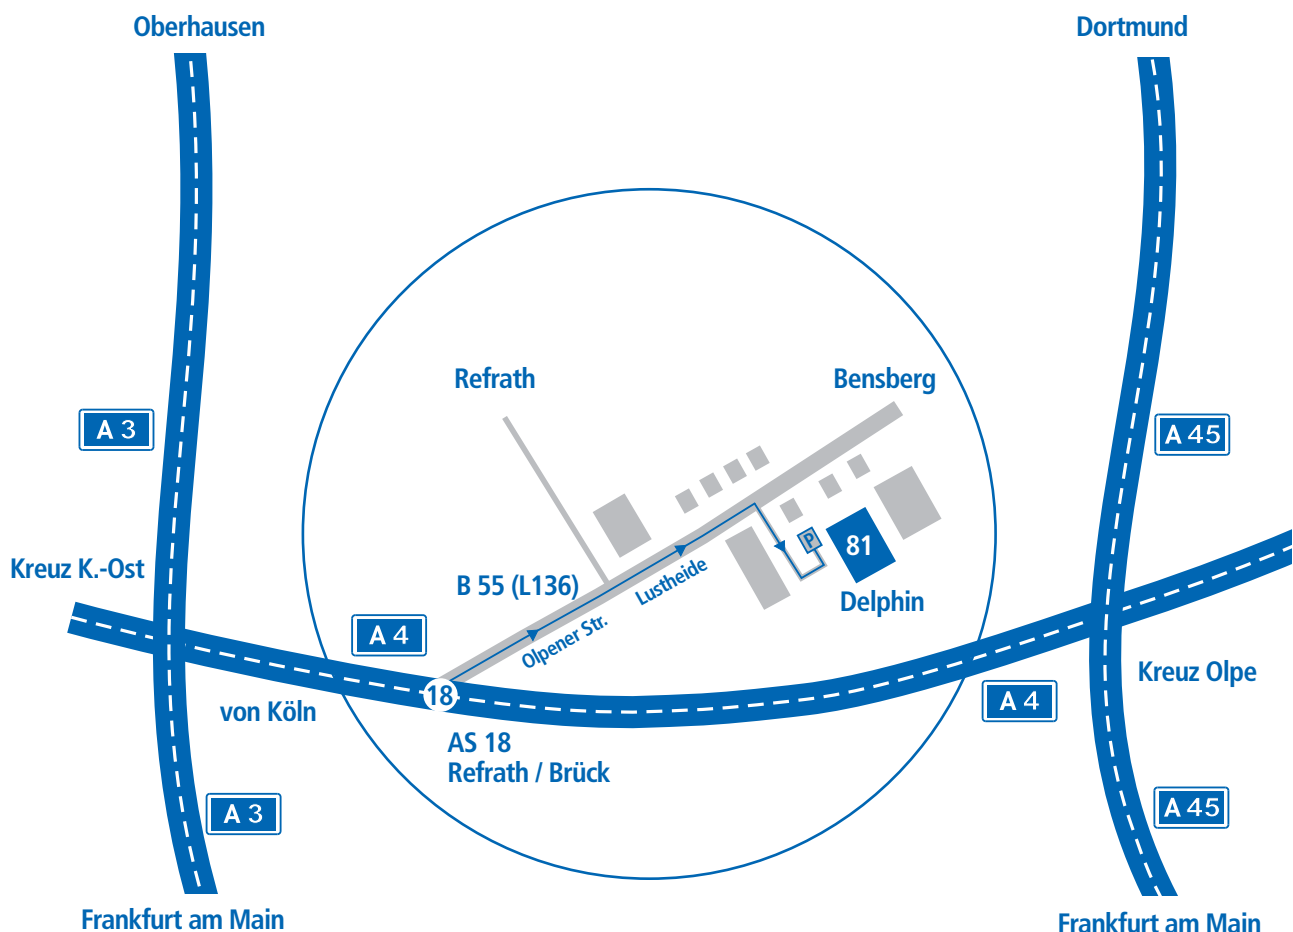

WEGBESCHREIBUNG

Wir wünschen Ihnen eine gute Fahrt!

Aus Richtung Köln (Kreuz Köln-Ost)

Fahren Sie am Autobahnkreuz Köln-Ost auf die A4/E40 Richtung Gummersbach / Olpe (Ausfahrt 27).

Verlassen Sie die Autobahn an der Anschlussstelle Refrath / Brück (Ausfahrt 18).

Biegen Sie an der Ampel LINKS Richtung Refrath auf die B55 (L136) Olpener Str. / Lustheide ab.

Nach ca. 700 m fahren Sie RECHTS auf das Gelände der Firma Gahrens + Battermann (bitte Hinweisschild / Säule mit Delphin-Logo beachten).

Unsere Firma befindet sich hinter dem Eingangstor direkt auf der linken Seite.

Aus Richtung Olpe

Fahren Sie auf der A4/E40 Richtung Köln bis Anschlussstelle Refrath / Brück (Ausfahrt 18).

Biegen Sie RECHTS Richtung Refrath auf die B55 (L136) Olpener Str. / Lustheide ab.

Nach ca. 600 m fahren Sie RECHTS auf das Gelände der Firma Gahrens + Battermann (bitte Hinweisschild / Säule mit Delphin-Logo beachten).

Unsere Firma befindet sich hinter dem Eingangstor direkt auf der linken Seite.