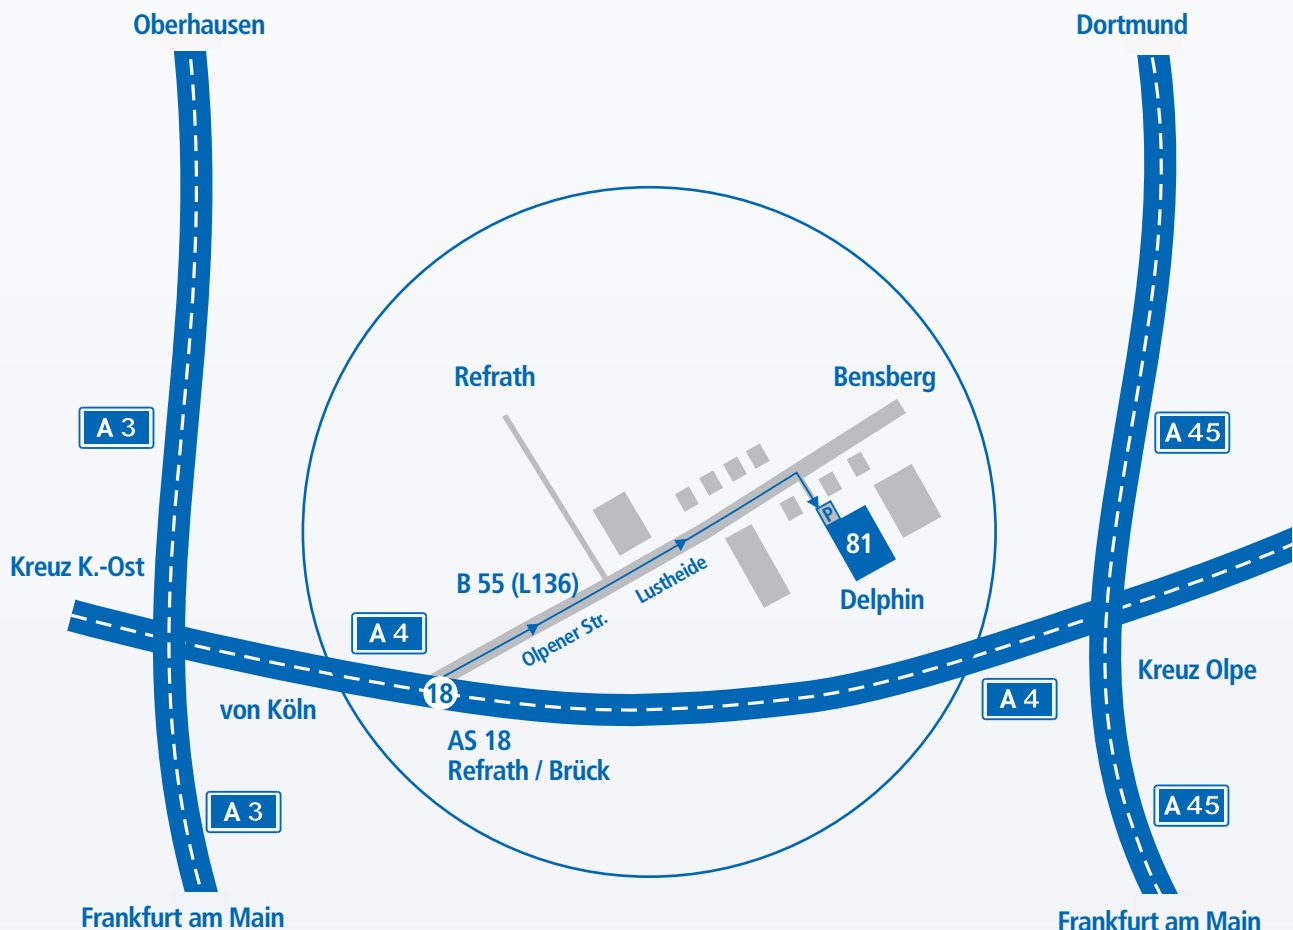

WEGBESCHREIBUNG

Wir wünschen Ihnen eine gute Anfahrt!

Aus Richtung Köln (über Heumarer Dreieck)

Fahren Sie am Autobahnkreuz Köln-Ost auf die A4/E40 Richtung Gummersbach / Olpe (Ausfahrt 27).

Verlassen Sie die Autobahn an der Anschlussstelle Refrath / Brück (Ausfahrt 18).

Biegen Sie an der Ampel LINKS Richtung Refrath auf die B55 (L136) Olpener Str. / Lustheide ab.

Nach ca. 700 m fahren Sie RECHTS auf den Besucherparkplatz (bitte Hinweisschild mit Delphin Logo beachten).

Unsere Firma befindet sich direkt hinter dem Eingangstor (Gebäude mit Delphin Logo).

Aus Richtung Olpe

Fahren Sie auf der A4/E40 Richtung Köln bis Anschlussstelle Refrath / Brück (Ausfahrt 18).

Fahren Sie RECHTS Richtung Refrath auf die B55 (L136) Olpener St. / Lustheide ab.

Nach ca. 600 m fahren Sie RECHTS auf den Besucherparkplatz (bitte Hinweisschild mit Delphin Logo beachten).

Unsere Firma befindet sich direkt hinter dem Eingangstor (Gebäude mit Delphin Logo).