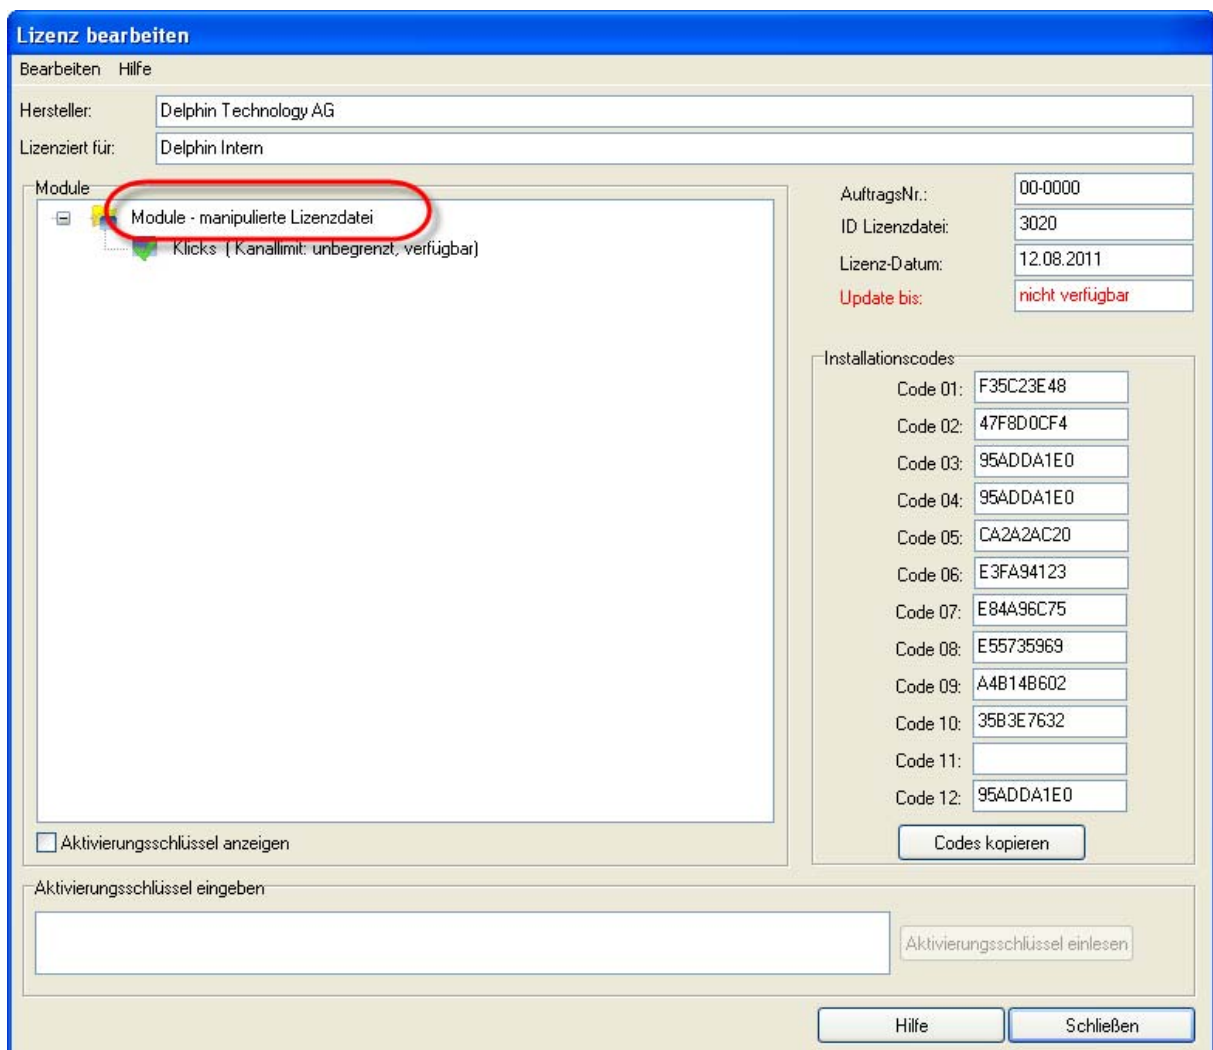

## Lizenzmanipulationsmeldung im laufenden Betrieb

### PROBLEM:

Lizenzmanipulationsmeldung im laufenden Betrieb von ProfiSignal.